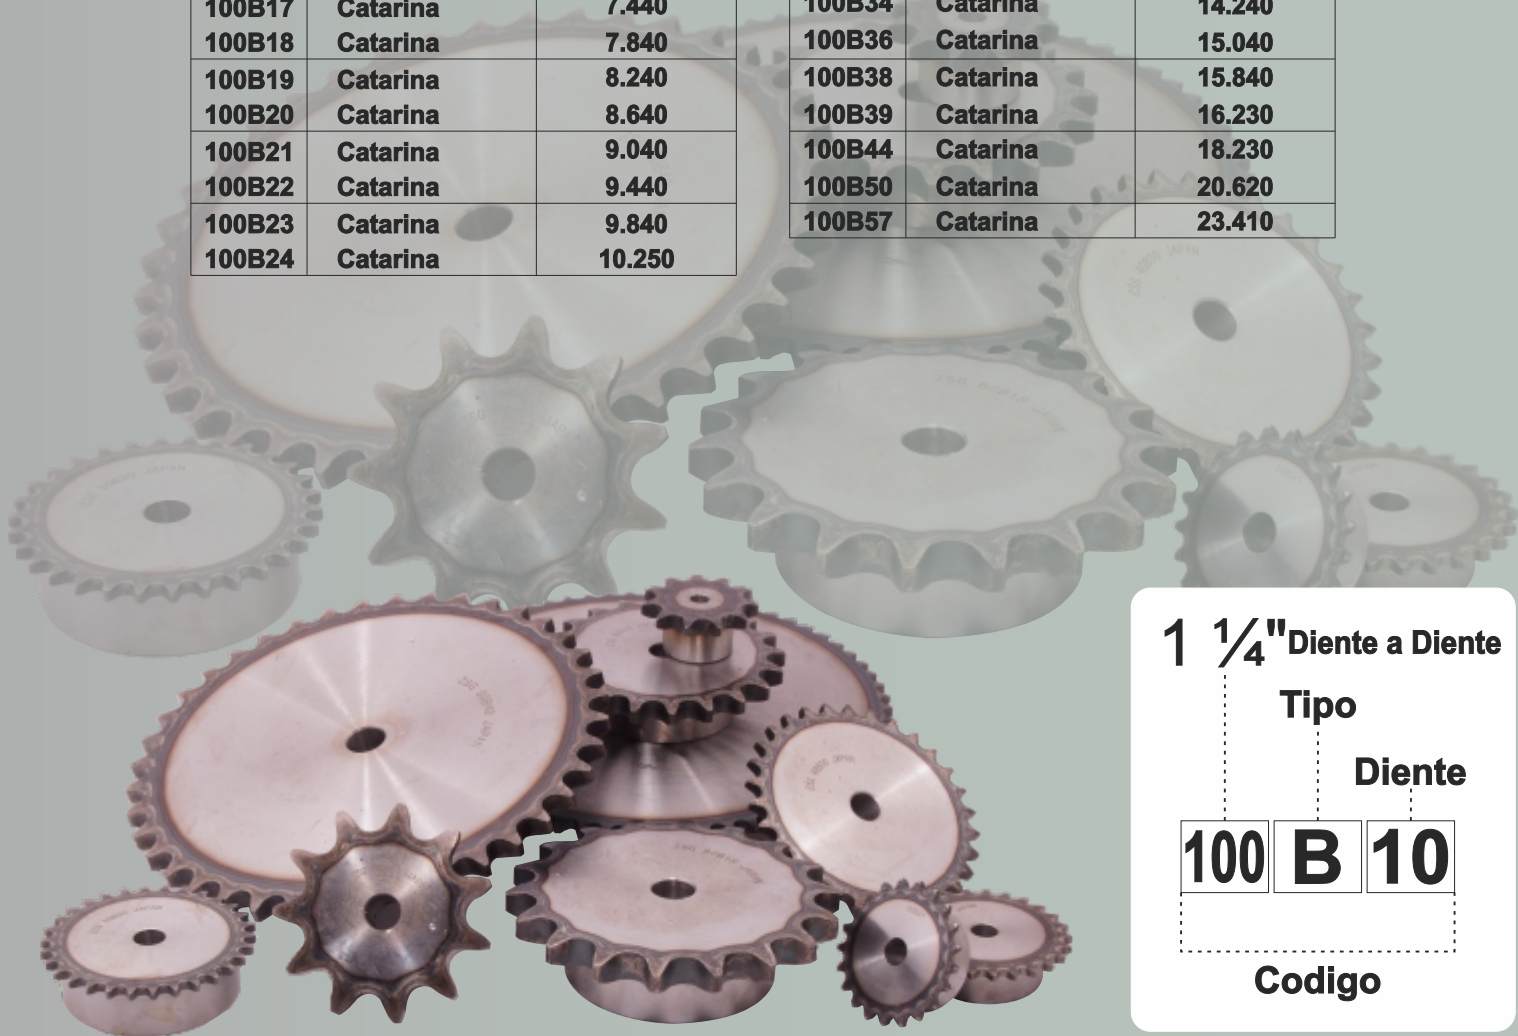

Catarinas

CODIGO	DESCRIPCION	DIMENSIONES
		Diametro
100B9	Catarina	4.180
100B10	Catarina	4.600
100B11	Catarina	5.010
100B12	Catarina	5.420
100B13	Catarina	5.820
100B14	Catarina	6.230
100B15	Catarina	6.630
100B16	Catarina	7.030
100B17	Catarina	7.440
100B18	Catarina	7.840
100B19	Catarina	8.240
100B20	Catarina	8.640
100B21	Catarina	9.040
100B22	Catarina	9.440
100B23	Catarina	9.840
100B24	Catarina	10.250

CODIGO	DESCRIPCION	DIMENSIONES
		Diametro
100B25	Catarina	10.650
100B26	Catarina	11.050
100B27	Catarina	11.440
100B28	Catarina	11.840
100B29	Catarina	12.240
100B30	Catarina	12.640
100B31	Catarina	13.040
100B32	Catarina	13.440
100B34	Catarina	14.240
100B36	Catarina	15.040
100B38	Catarina	15.840
100B39	Catarina	16.230
100B44	Catarina	18.230
100B50	Catarina	20.620
100B57	Catarina	23.410

1 1/4" Diente a Diente

Tipo

Diente

100 B 10

Codigo

Tel. (625) 586-3010

Llantas y Refacciones Agrícolas S.A. de C.V.

Km. 12 carr. a Álvaro Obregón, Cd. Cuauhtémoc, Chih. México 31607