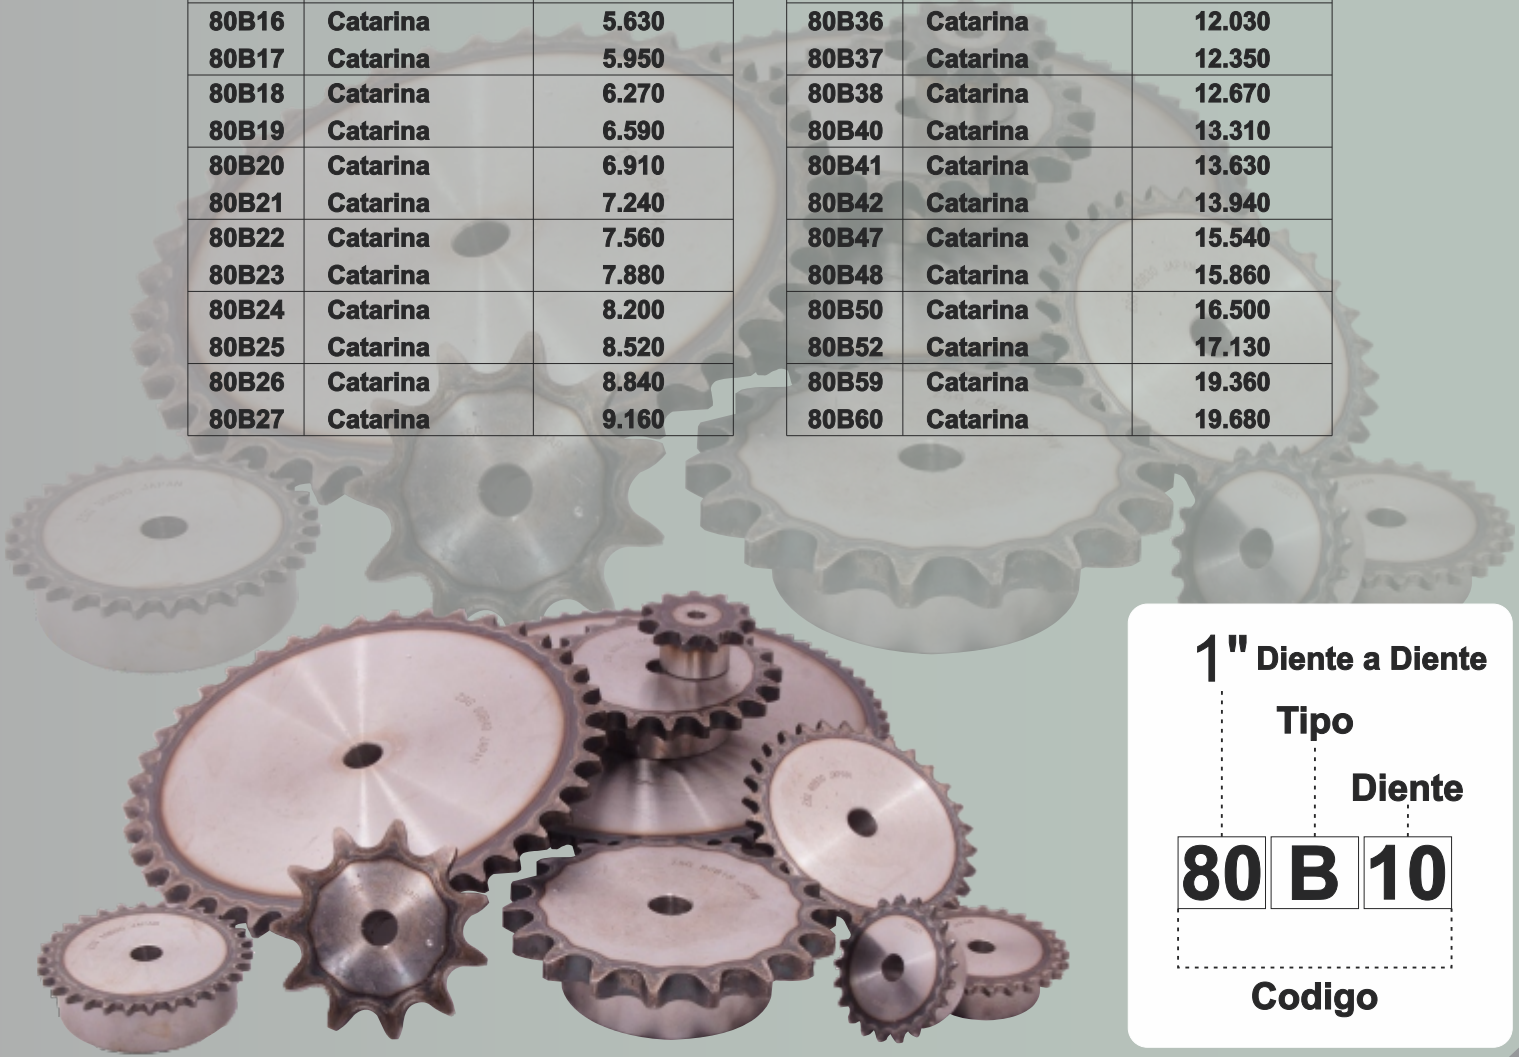

CODIGO	DESCRIPCION	DIMENSIONES Diametro
80B8	Catarina	3.010
80B9	Catarina	3.350
80B10	Catarina	3.680
80B11	Catarina	4.010
80B12	Catarina	4.330
80B13	Catarina	4.660
80B14	Catarina	4.980
80B15	Catarina	5.300
80B16	Catarina	5.630
80B17	Catarina	5.950
80B18	Catarina	6.270
80B19	Catarina	6.590
80B20	Catarina	6.910
80B21	Catarina	7.240
80B22	Catarina	7.560
80B23	Catarina	7.880
80B24	Catarina	8.200
80B25	Catarina	8.520
80B26	Catarina	8.840
80B27	Catarina	9.160

CODIGO	DESCRIPCION	DIMENSIONES Diametro
80B28	Catarina	9.480
80B29	Catarina	9.800
80B30	Catarina	10.110
80B31	Catarina	10.430
80B32	Catarina	10.750
80B33	Catarina	11.070
80B34	Catarina	11.390
80B35	Catarina	11.710
80B36	Catarina	12.030
80B37	Catarina	12.350
80B38	Catarina	12.670
80B40	Catarina	13.310
80B41	Catarina	13.630
80B42	Catarina	13.940
80B47	Catarina	15.540
80B48	Catarina	15.860
80B50	Catarina	16.500
80B52	Catarina	17.130
80B59	Catarina	19.360
80B60	Catarina	19.680

1" Diente a Diente
Tipo
Diente

80 B 10

Codigo

Tel. (625) 586-3010

Llantas y Refacciones Agrícolas S.A. de C.V.

Km. 12 carr. a Álvaro Obregón, Cd. Cuauhtémoc, Chih. México 31607