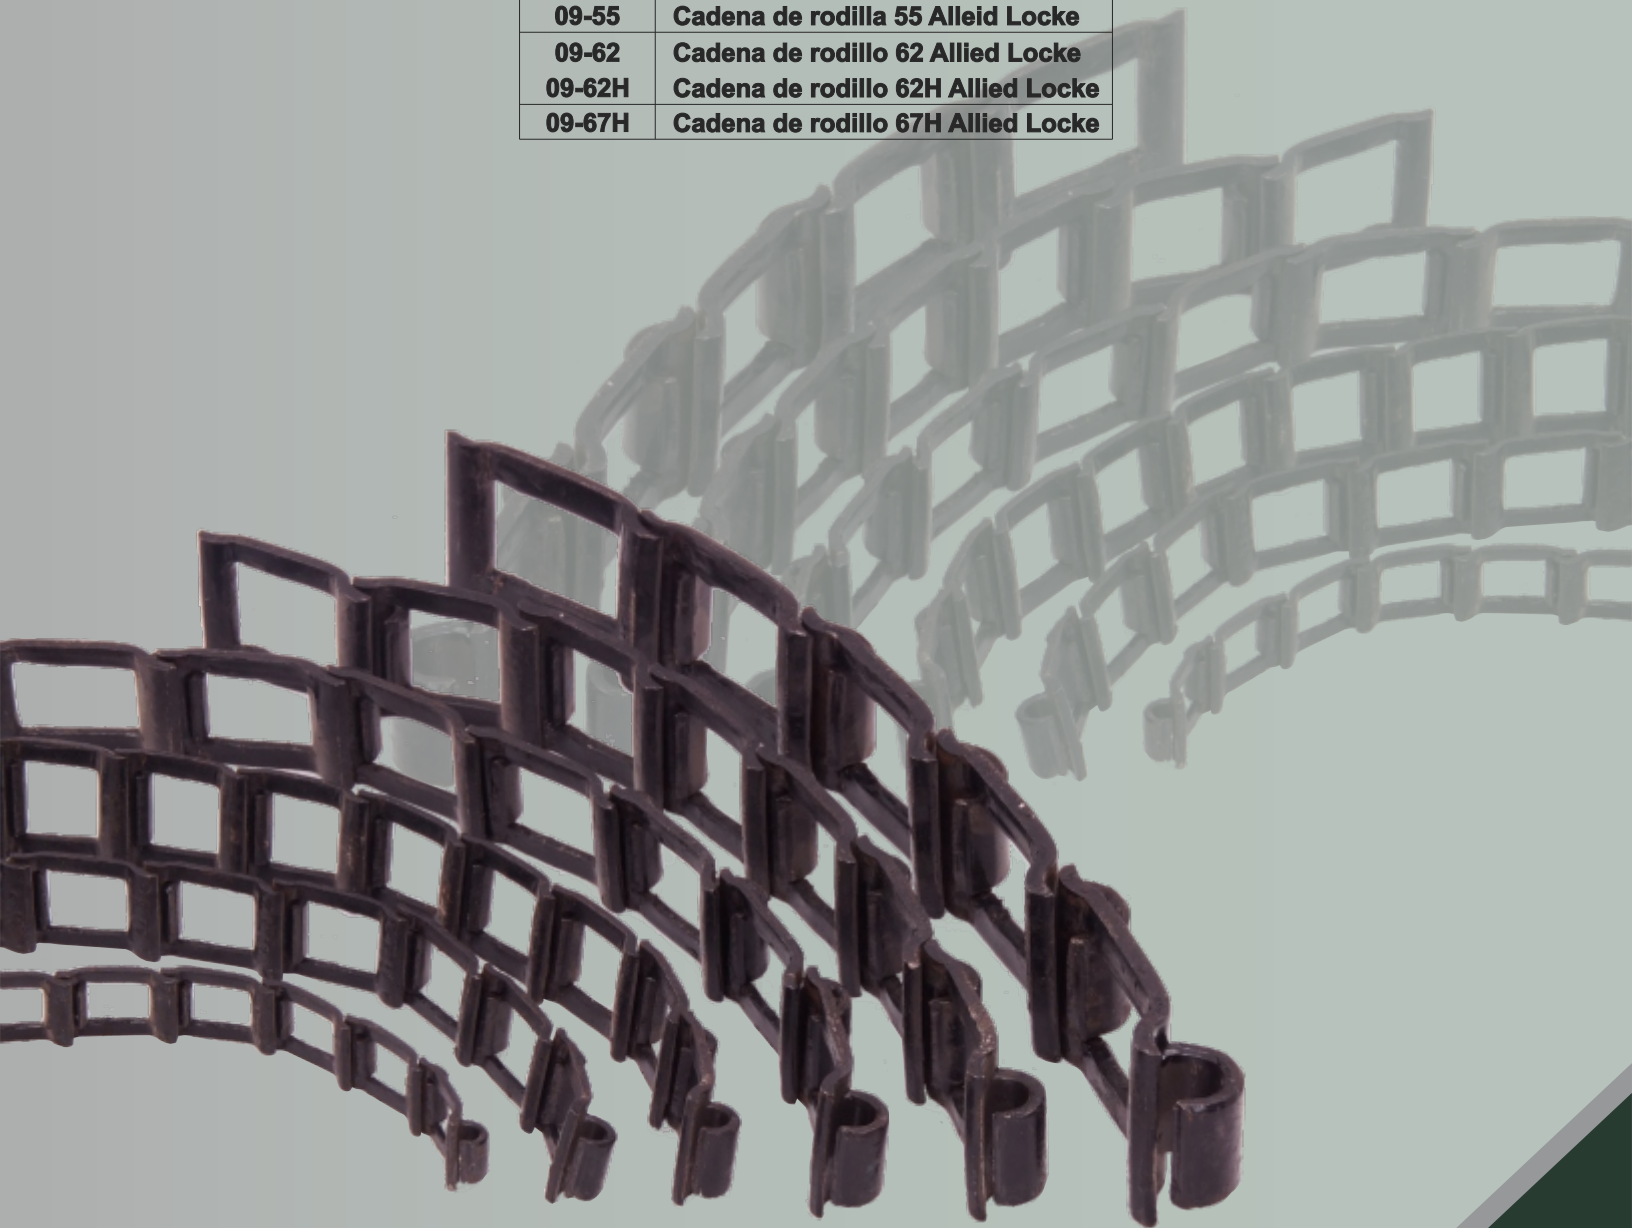

CODIGO	DESCRIPCION
09-25	Cadena de rodillo 25 Allied Locke
09-32	Cadena de rodillo 32 Allied Locke
09-42	Cadena de rodillo 42 Allied Locke
09-51	Cadena de rodillo 51 Allied Locke
09-52	Cadena de rodilla 52 Allied Locke
09-55	Cadena de rodilla 55 Alleid Locke
09-62	Cadena de rodillo 62 Allied Locke
09-62H	Cadena de rodillo 62H Allied Locke
09-67H	Cadena de rodillo 67H Allied Locke

Tel. (625) 586-3010

Llantas y Refacciones Agrícolas S.A. de C.V.

Km. 12 carr. a Álvaro Obregón, Cd. Cuauhtémoc, Chih. México 31607