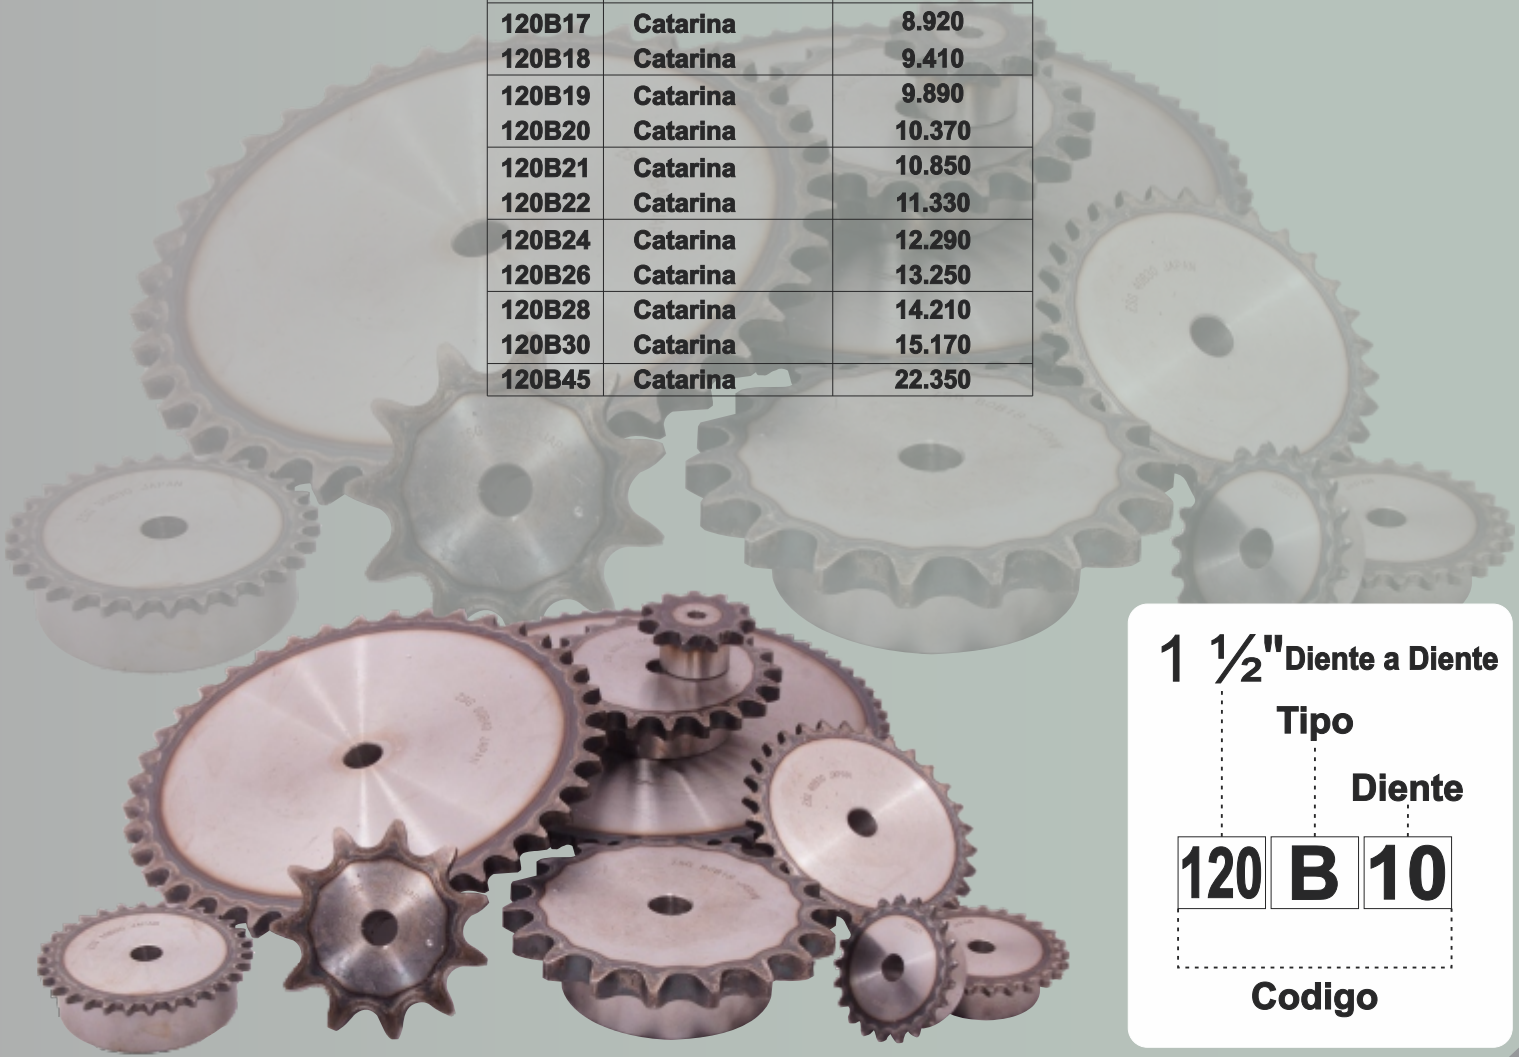

CODIGO	DESCRIPCION	DIMENSIONES
		Diametro
120B9	Catarina	5.020
120B10	Catarina	5.520
120B11	Catarina	6.010
120B12	Catarina	6.500
120B13	Catarina	6.990
120B14	Catarina	7.470
120B15	Catarina	7.960
120B16	Catarina	8.440
120B17	Catarina	8.920
120B18	Catarina	9.410
120B19	Catarina	9.890
120B20	Catarina	10.370
120B21	Catarina	10.850
120B22	Catarina	11.330
120B24	Catarina	12.290
120B26	Catarina	13.250
120B28	Catarina	14.210
120B30	Catarina	15.170
120B45	Catarina	22.350

1 1/2" Diente a Diente

Tipo

Diente

120 B 10

Codigo

Tel. (625) 586-3010

Llantas y Refacciones Agrícolas S.A. de C.V.

Km. 12 carr. a Álvaro Obregón, Cd. Cuauhtémoc, Chih. México 31607